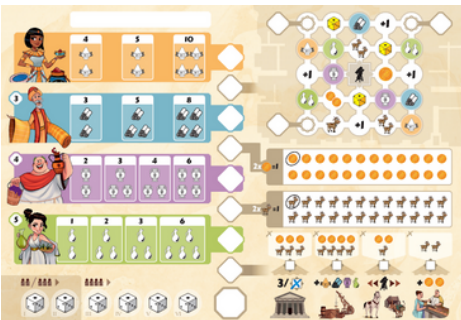

PRINT & PLAY - SPIELE

Einfach ausdrucken und losspielen? Geht das wirklich? Ja! Einige Verlage haben in den letzten Jahren viele sogenannte "Print & Play"-Versionen von bekannten oder neuen Spielen angeboten - oder Bonusvarianten und Extralevel zur Verfügung gestellt. Schaut einfach mal bei:

- Asmodee: <https://print-and-play.asmodee.fun/de>
- Zusammenstellung auf <https://www.abenteuerbrettspiele.de/print-and-play/print-and-play-brettspiele-und-erweiterungen-kostenloser-spielspass-fuer-die-corona-zeit>

ZUM SPIELETREFF:

Wir wagen nach zwei Corona-jahren ohne Brettspieletreff den Neustart! Für den Anfang wird es einige streng gehandhabte Hygieneregeln geben.

Bitte beachtet daher folgende Informationen:

- Teilnahme am Brettspieletreff unter 2G Auflage. Das heißt: Teilnahme nur für Geimpfte mit vollständigem Impfschutz (= mit Boosterimpfung) oder Genesene mit entsprechendem Nachweis. Anstelle der Boosterimpfung kann auch ein tagesaktueller Test einer offiziellen Teststation vorgezeigt werden. Wir prüfen dies beim Eintritt.
- FFP2-Maskenpflicht während der ganzen Veranstaltung. Verzehr von Speisen und Getränken nur außerhalb der Räumlichkeiten, sprich: an der frischen Luft.
- Die Teilnehmerbeschränkung ist aufgehoben. Wir freuen uns dennoch über Vorab-Anmeldungen, um etwas besser planen zu können.
- Die Nutzung der Küche ist weiterhin nicht möglich. Wir schenken keine Getränke aus und haben keine Snacks vor Ort.

Wir bringen eine bunte Mischung aktueller Spiele mit (was unser Spieleschrank im Gemeindehaus so hergibt), freuen uns aber genauso über Brettspiele, die ihr dabei habt.

Brettspielwünsche können natürlich gerne geäußert werden!